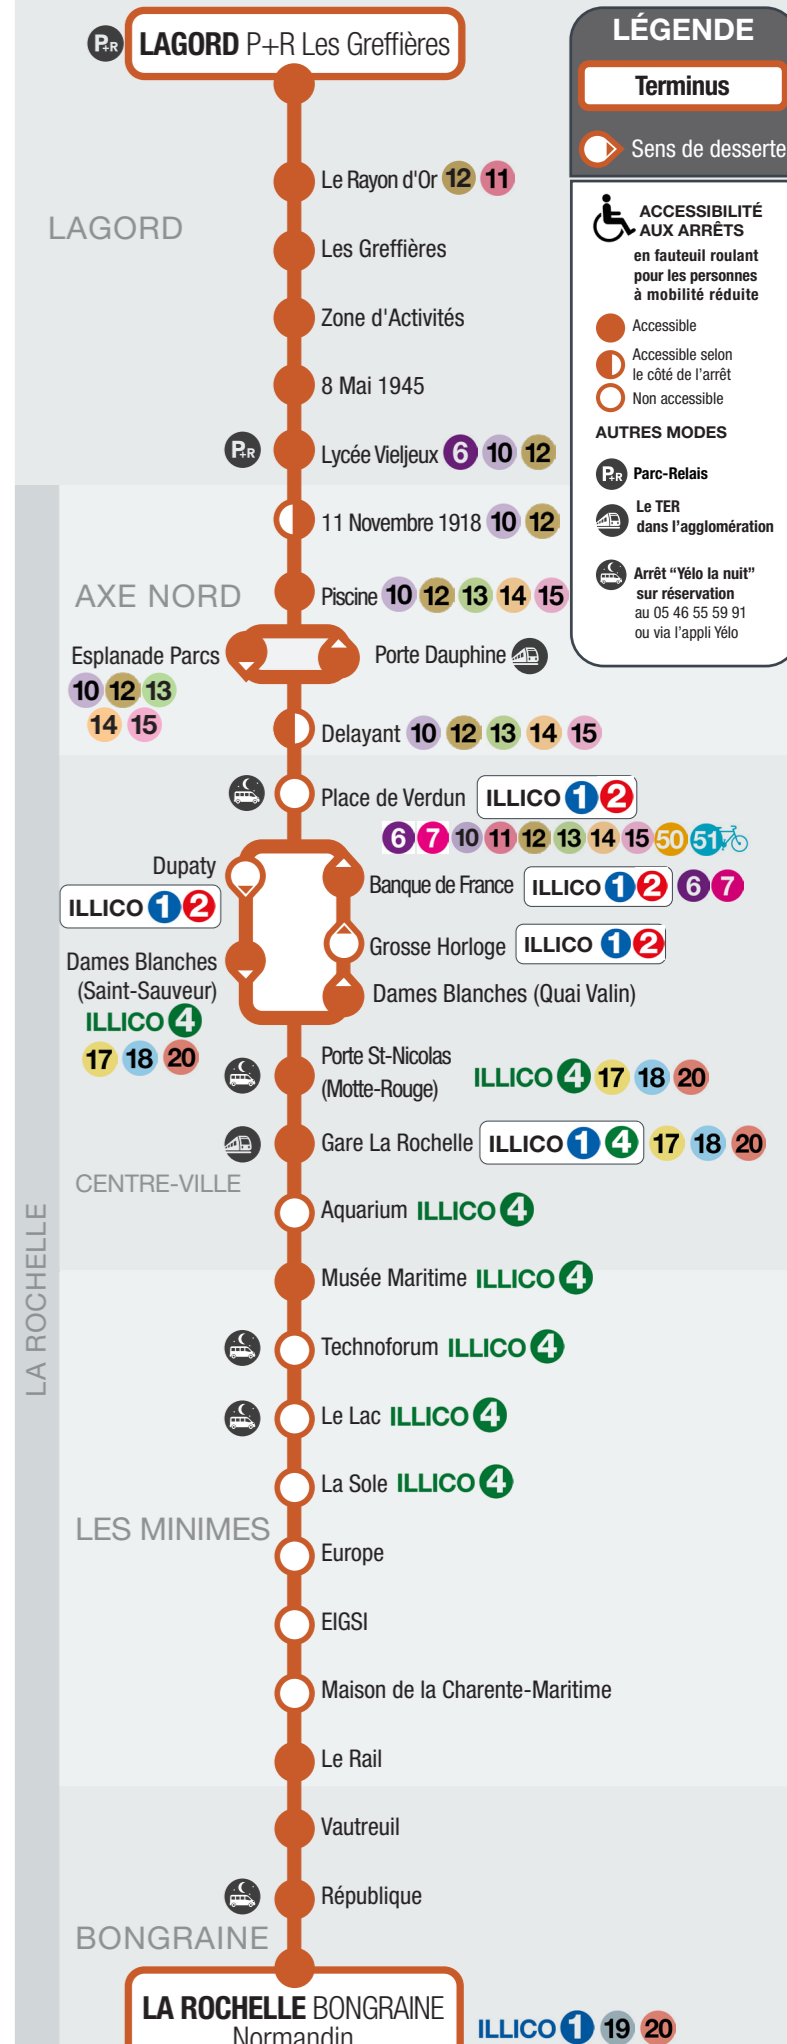

Horaires théoriques soumis aux aléas de la circulation. Le bus dessert tous les arrêts figurant sur le schéma de la ligne. Pour connaître les horaires à votre arrêt, vous pouvez vous connecter à l'application yello ou rendez-vous sur www.yello-larochele.fr.

Dispositif "Vieux-Port piéton" Modification de l'itinéraire à partir de 18h en semaine et à partir de 14h le samedi. Les arrêts "Dames Blanches (Maubeq)", "Grosse Horloge" et "Banque de France" ne sont pas desservis. Reportez-vous aux arrêts : "Dames Blanches (Quai Valin)", "Arsenal", "Porte de Cougnes", "Orbigny" ou "Place de Verdun".

vers La Rochelle / Bongraine

Table of bus departure times for the route towards La Rochelle / Bongraine, listing various stops and their corresponding times.

vers Lagord / Greffières

Table of bus departure times for the route towards Lagord / Greffières, listing various stops and their corresponding times.

En cas de chabotement comme indiqué sur le schéma, votre déplacement sera effectué en 150g/passager.